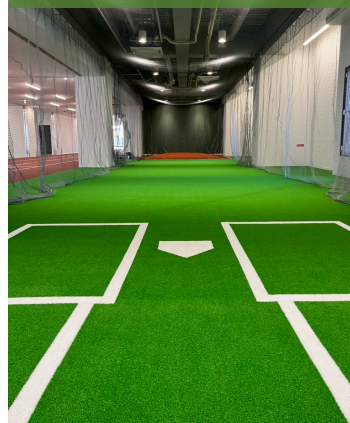

パフォーマンスの向上とケガの予防を目指して、スポーツ医科学の知識を有する専門スタッフが対応します。スポーツ初心者でも安全に行えるようにしっかりとサポートいたします。

各種スポーツ教室

どなたでも気軽に参加できるスポーツ体験教室や健康づくり教室、スポーツ障害の予防検診など各種イベントを開催してまいります。

設備

屋内ピッチングエリア

50m走行レーンエリア

筋力/持久性/反応性/動体視力などの測定エリア

ご利用の流れ